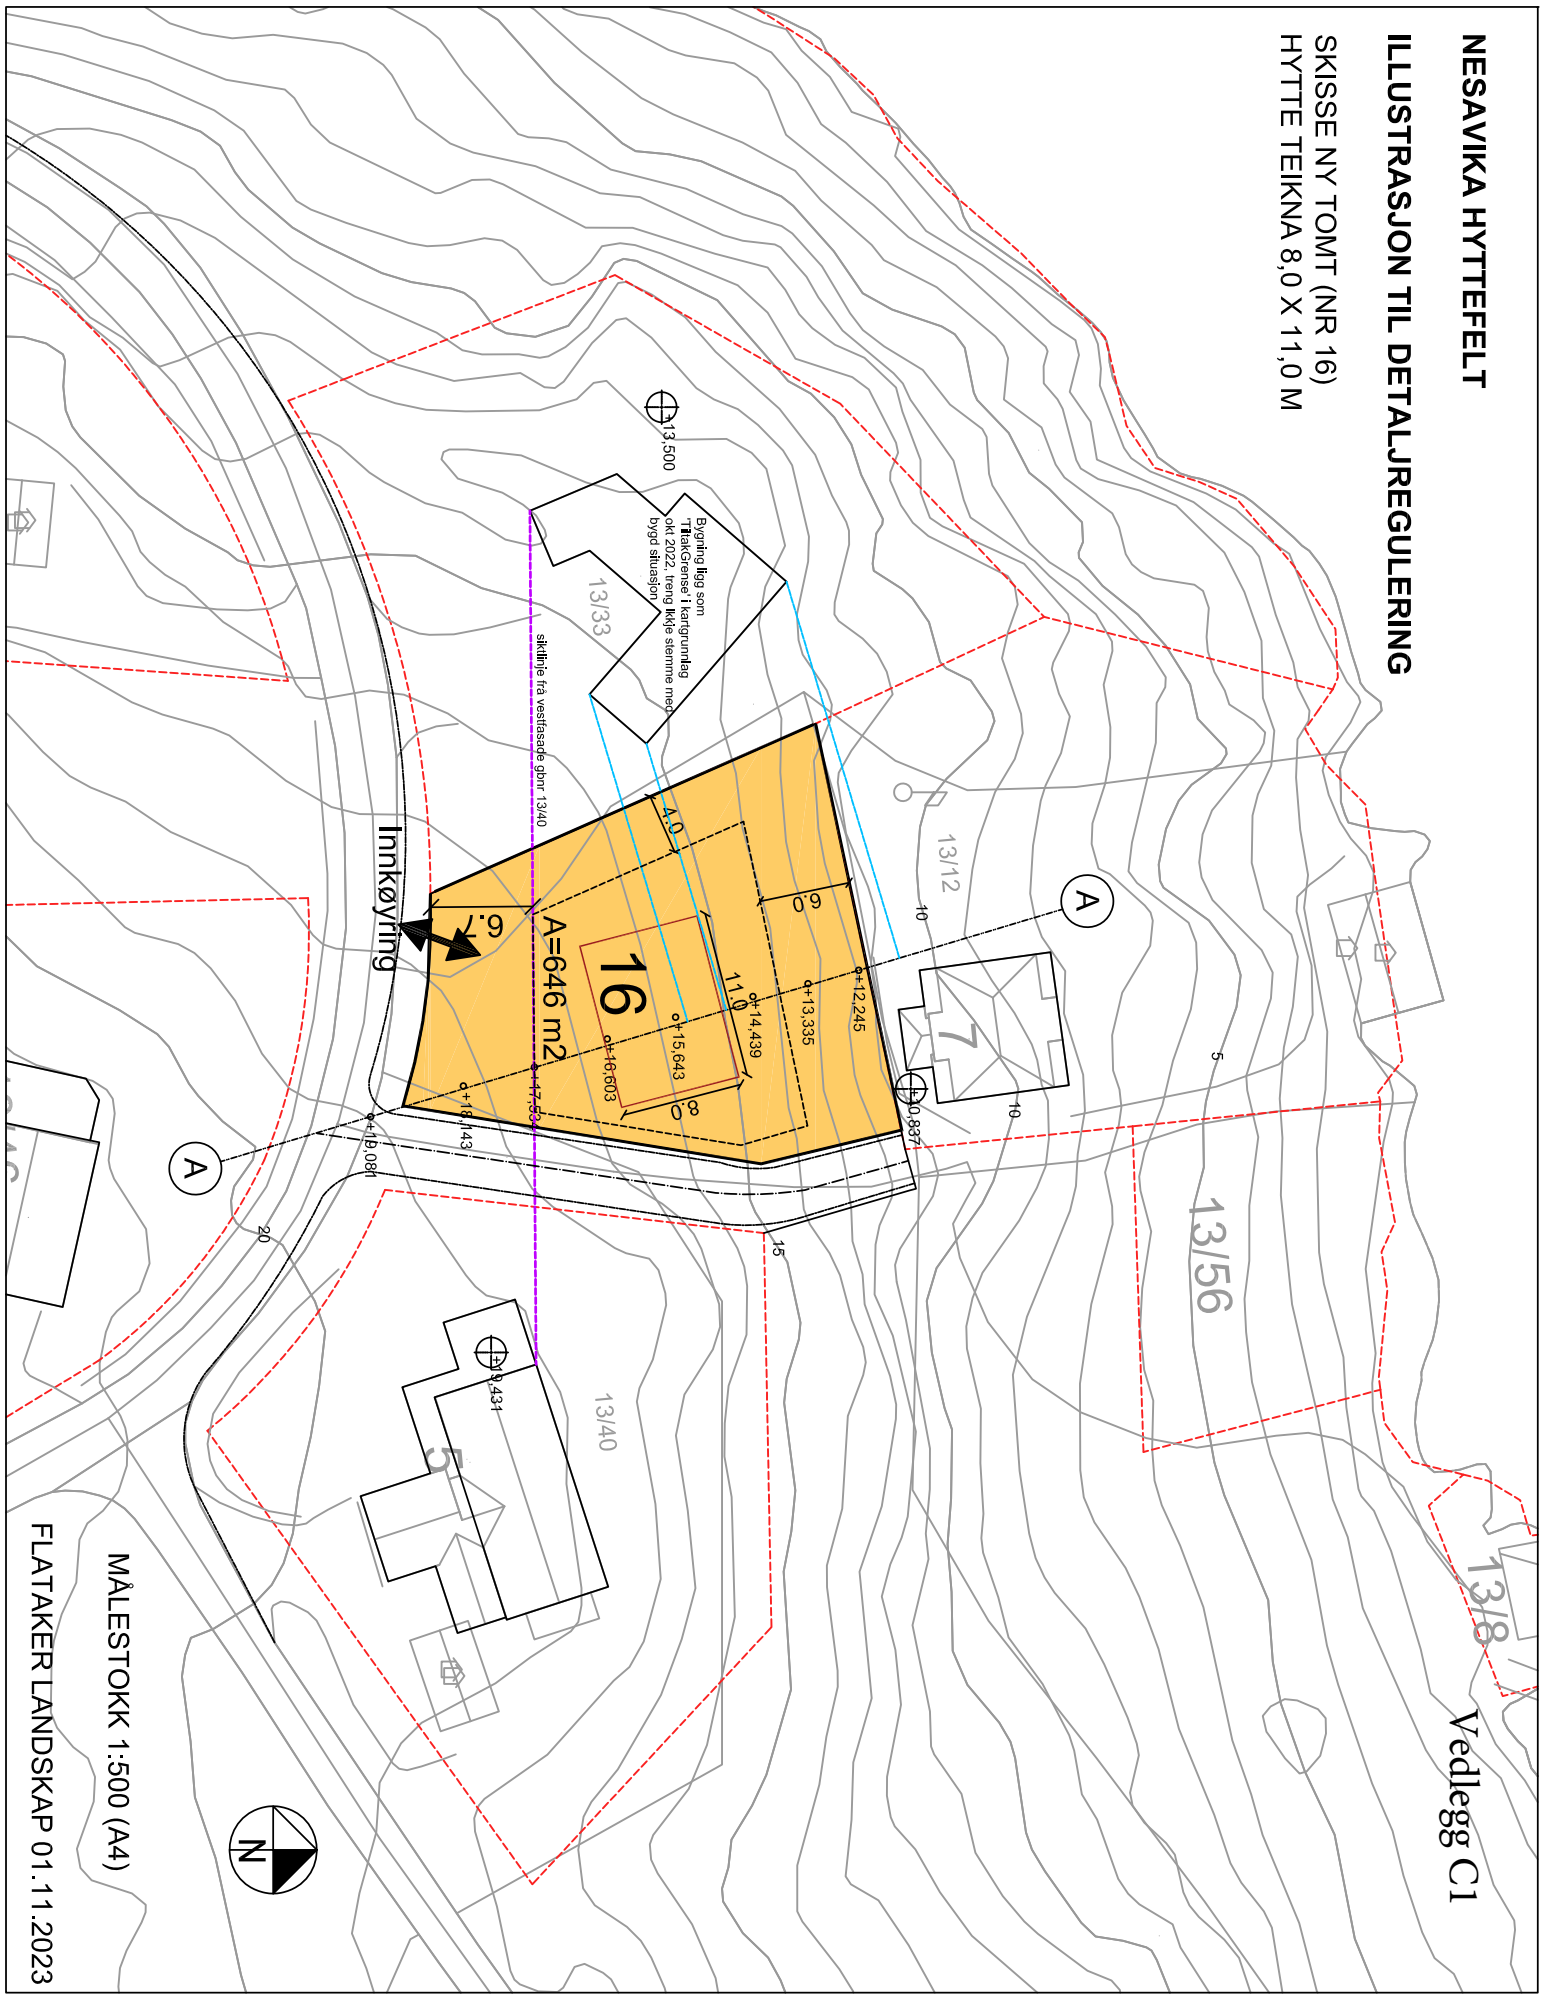

NESAVIKA HYTTEFELT

ILLUSTRASJON TIL DETALJREGULERING

SKISSE NY TOMT (NR 16)
HYTTE TEIKNNA 8,0 X 11,0 M

MÅLESTOKK 1:500 (A4)

FLATAKER LANDSKAP 01.11.2023

Vedlegg C1